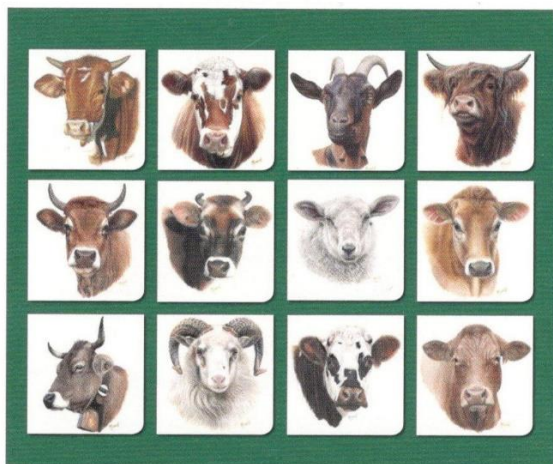

Calendrier 2019 de l'OABA

Comme les années précédentes, nous vous proposons un calendrier chevalet à spirale pour être posé sur un meuble ou sur un bureau. **Ses dimensions sont plus grandes cette année (21 x 21 cm)**. Ce calendrier est illustré de magnifiques portraits d'animaux réalisés par **Brigitte Renard**.

Les bénéfices de la vente contribueront à aider nos **Fermes du Bonheur**. Nous espérons que vous serez nombreux à acheter ce calendrier pour vous ou pour l'offrir.

Bulletin de soutien - Bon de commande du calendrier

☐ J'apporte mon soutien et fais un don de :

☐ 30 € ☐ 50 € ☐ 100 € ☐ Autre : ..... €

66% de votre don sont déductibles de vos impôts,
dans la limite de 20% de votre revenu imposable.

Un don de 50 € ne vous coûte que 17 €

Nom : .....

Prénom : .....

Adresse : .....

.....

CP : ..... Ville : .....

☐ Je souhaite commander le calendrier 2019

..... x 17 € (frais de port inclus) = ... €

Je vous adresse la somme de ..... euros

☐ Par chèque à l'ordre de l'OABA dans l'enveloppe jointe

☐ Par virement bancaire au compte (IBAN) : FR76 1027 8061 2000 0202 3640 120

☐ Par carte bancaire directement sur le site de l'OABA : www.oaba.fr

Pour recevoir la newsletter bimensuelle de l'OABA, voici mon adresse électronique :

.....@.....